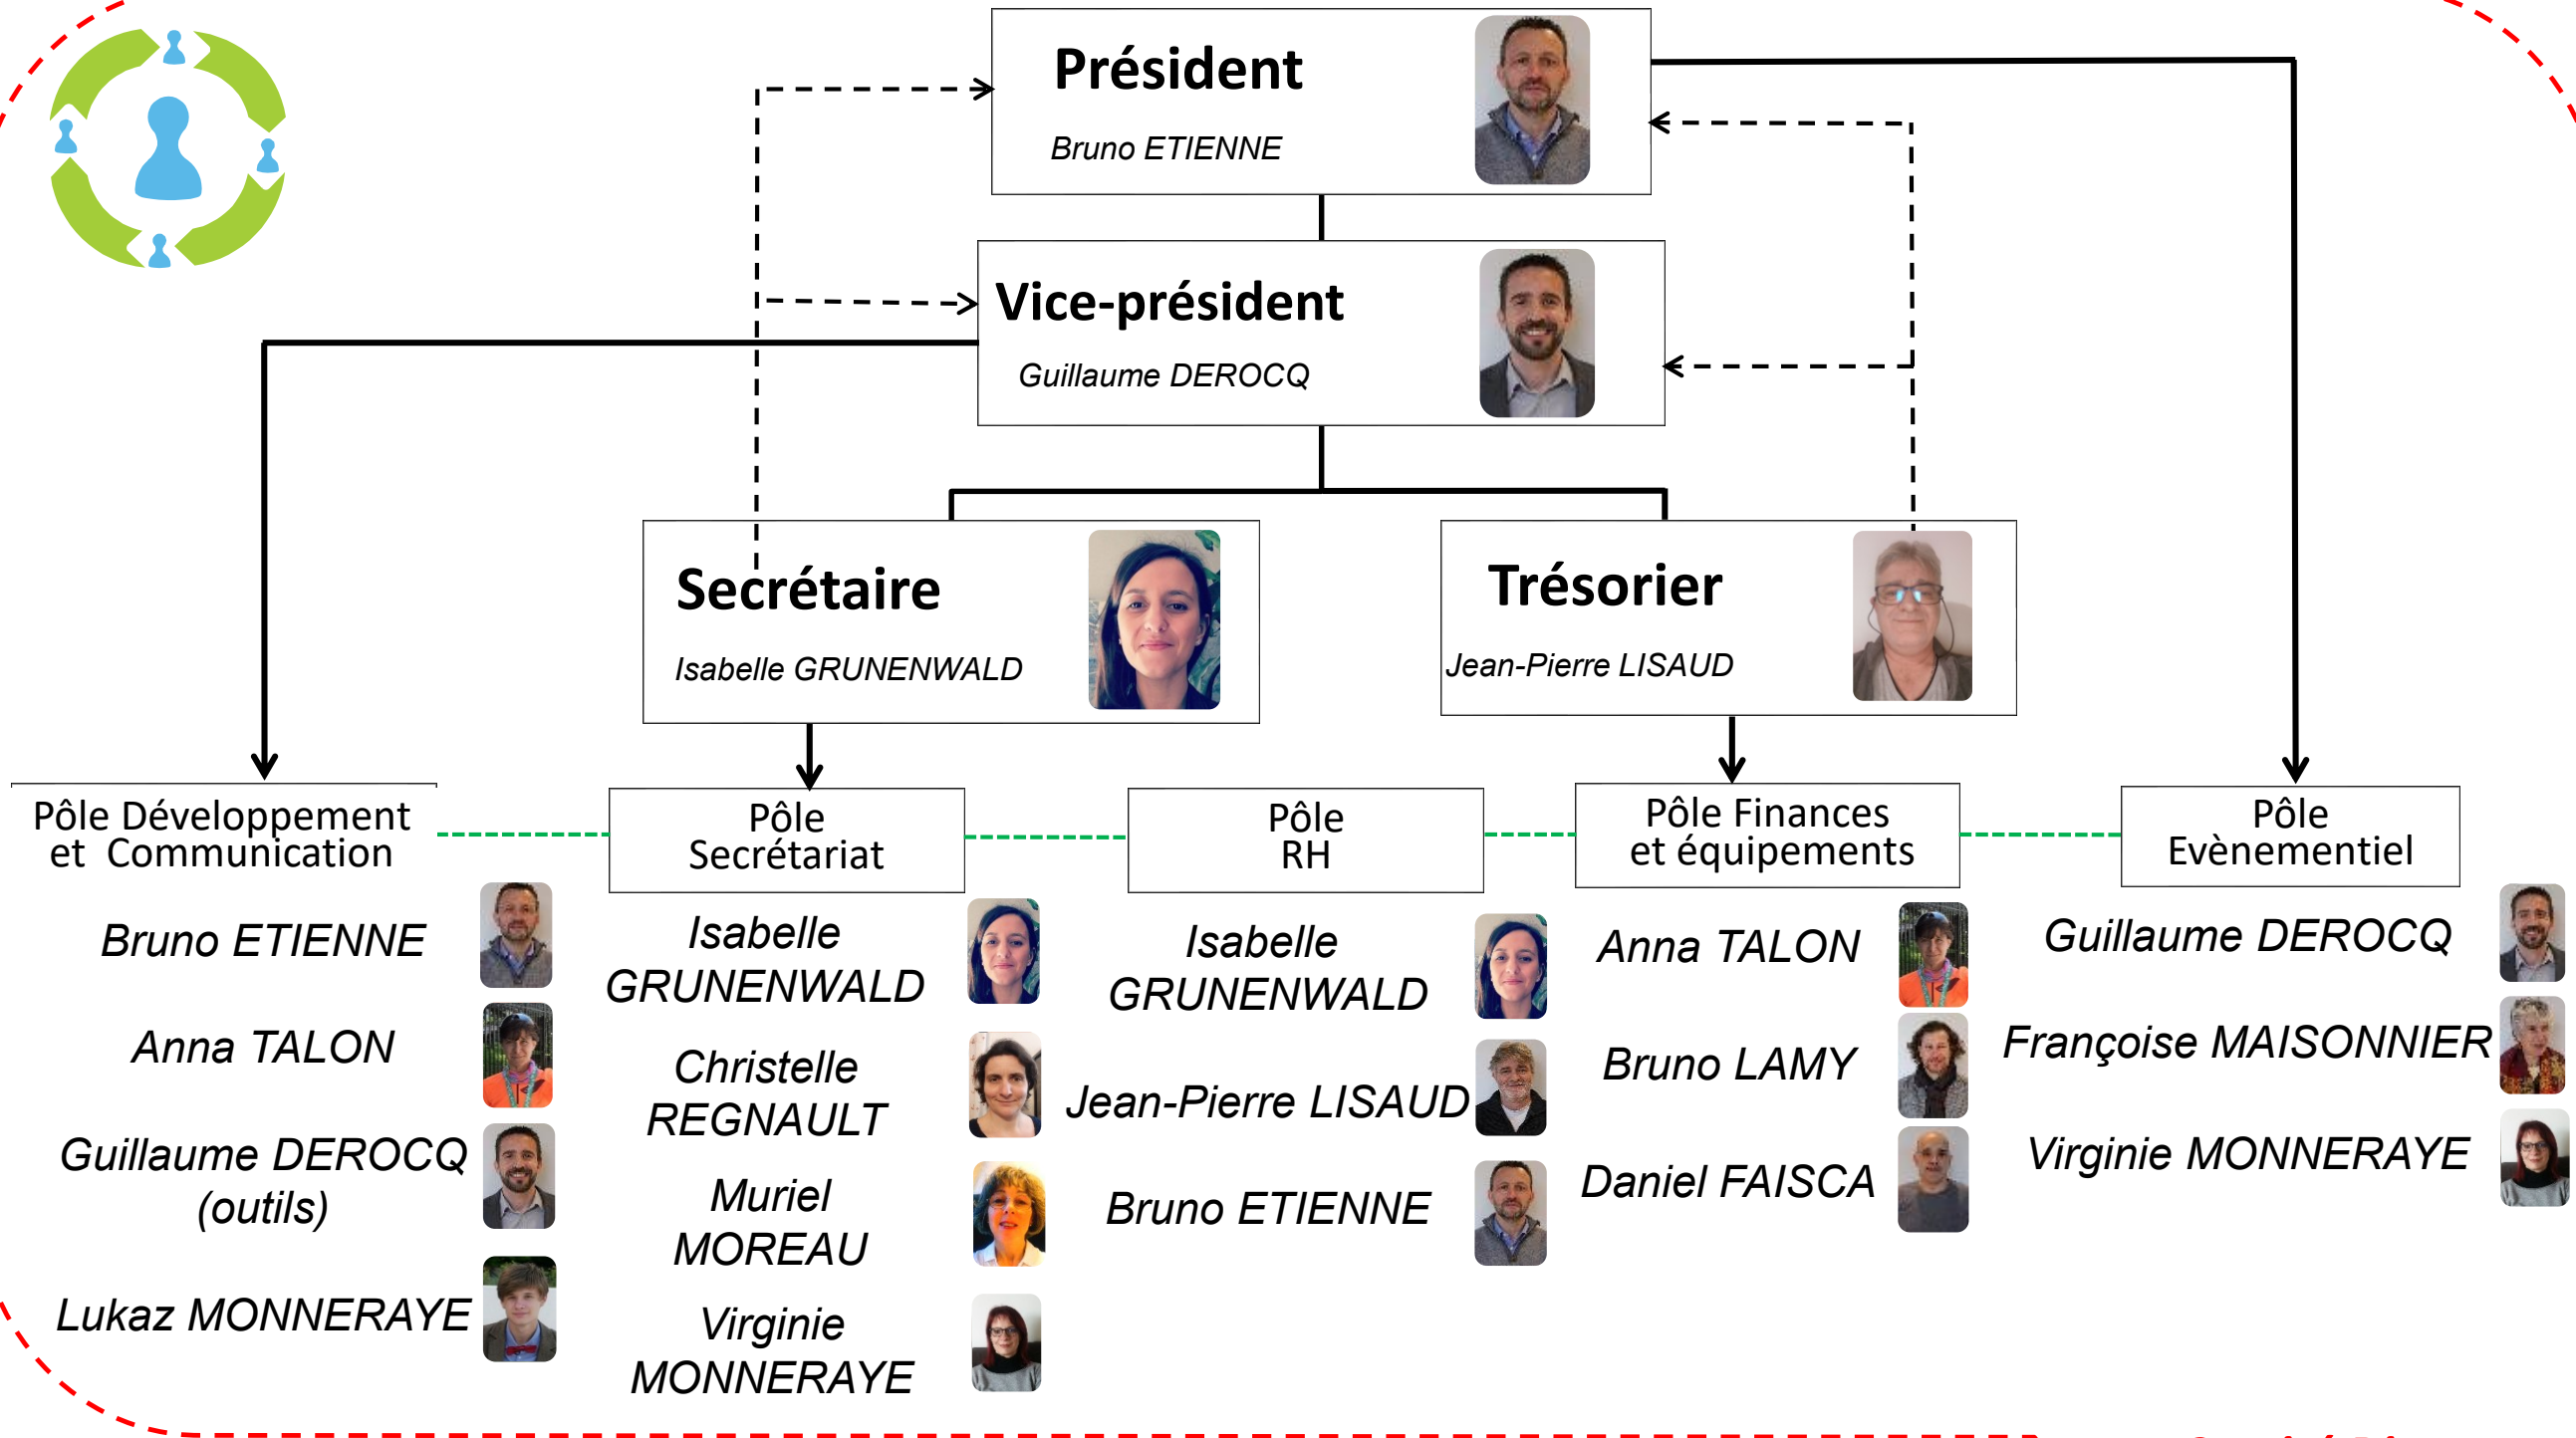

# Structure de l'ESMP Athlétisme

**Comité Directeur**

**Pôle entraîneurs**

Malo GOUBIN 

**Pôle développement Structure**

Malo GOUBIN 

# Structure de l'ESMP Athlétisme

Valérie DOLBEAU

Françoise MAISONNIER

Compétition

*Daniel FAISCA*

Malo GOUBIN

Marche Nordique

*Bruno LAMY*

*Malo GOUBIN*