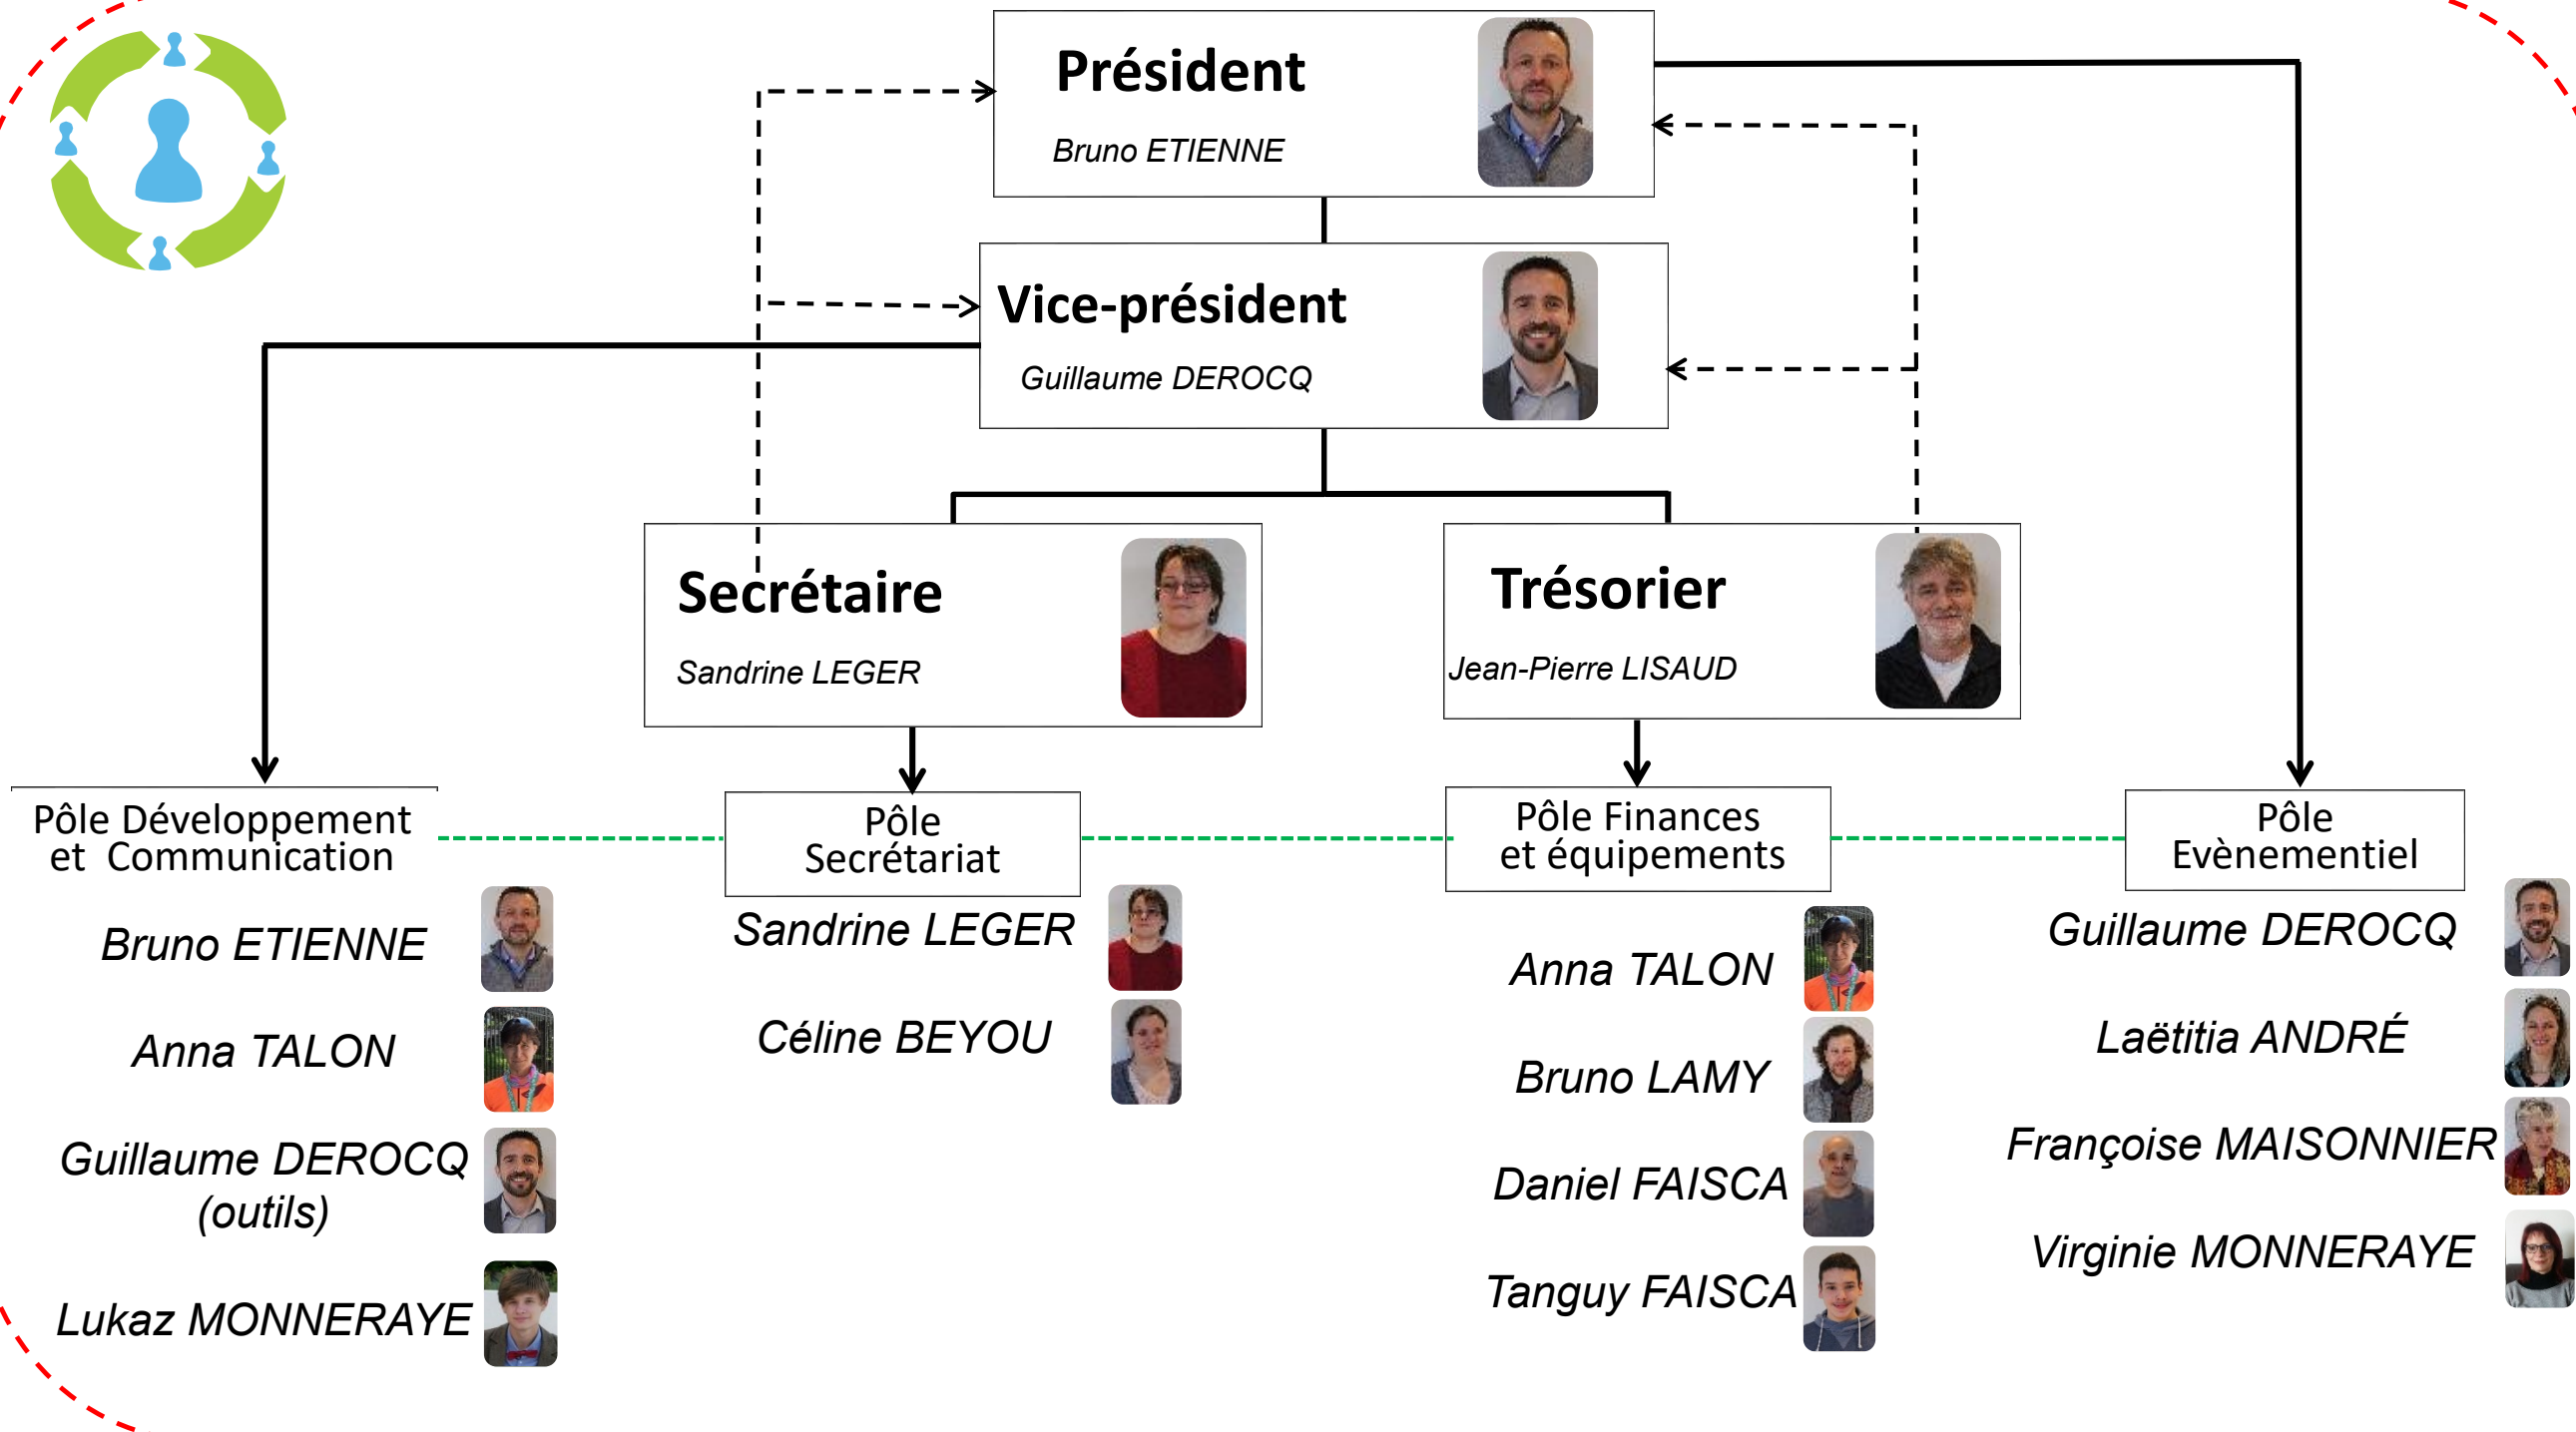

Structure de l'ESMP Athlétisme

Comité Directeur

Pôle entraîneurs

Daniel FAISCA

Pôle apprentissage

Bruno LAMY (tuteur)

Jeffrey CALMUS (apprenti)

Structure de l'ESMP Athlétisme

Pôle entraîneurs

Daniel FAISCA

Baby Athlé

Céline BEYOU

Françoise MAISONNIER

Jeffrey CALMUS

Eveil- Athlé / Poussins

Guillaume DEROCQ

Laëtitia ANDRE

Valérie DOLBEAU

Françoise MAISONNIER

Jeffrey CALMUS

Compétition

Daniel FAISCA

Jeffrey CALMUS

Marche Nordique