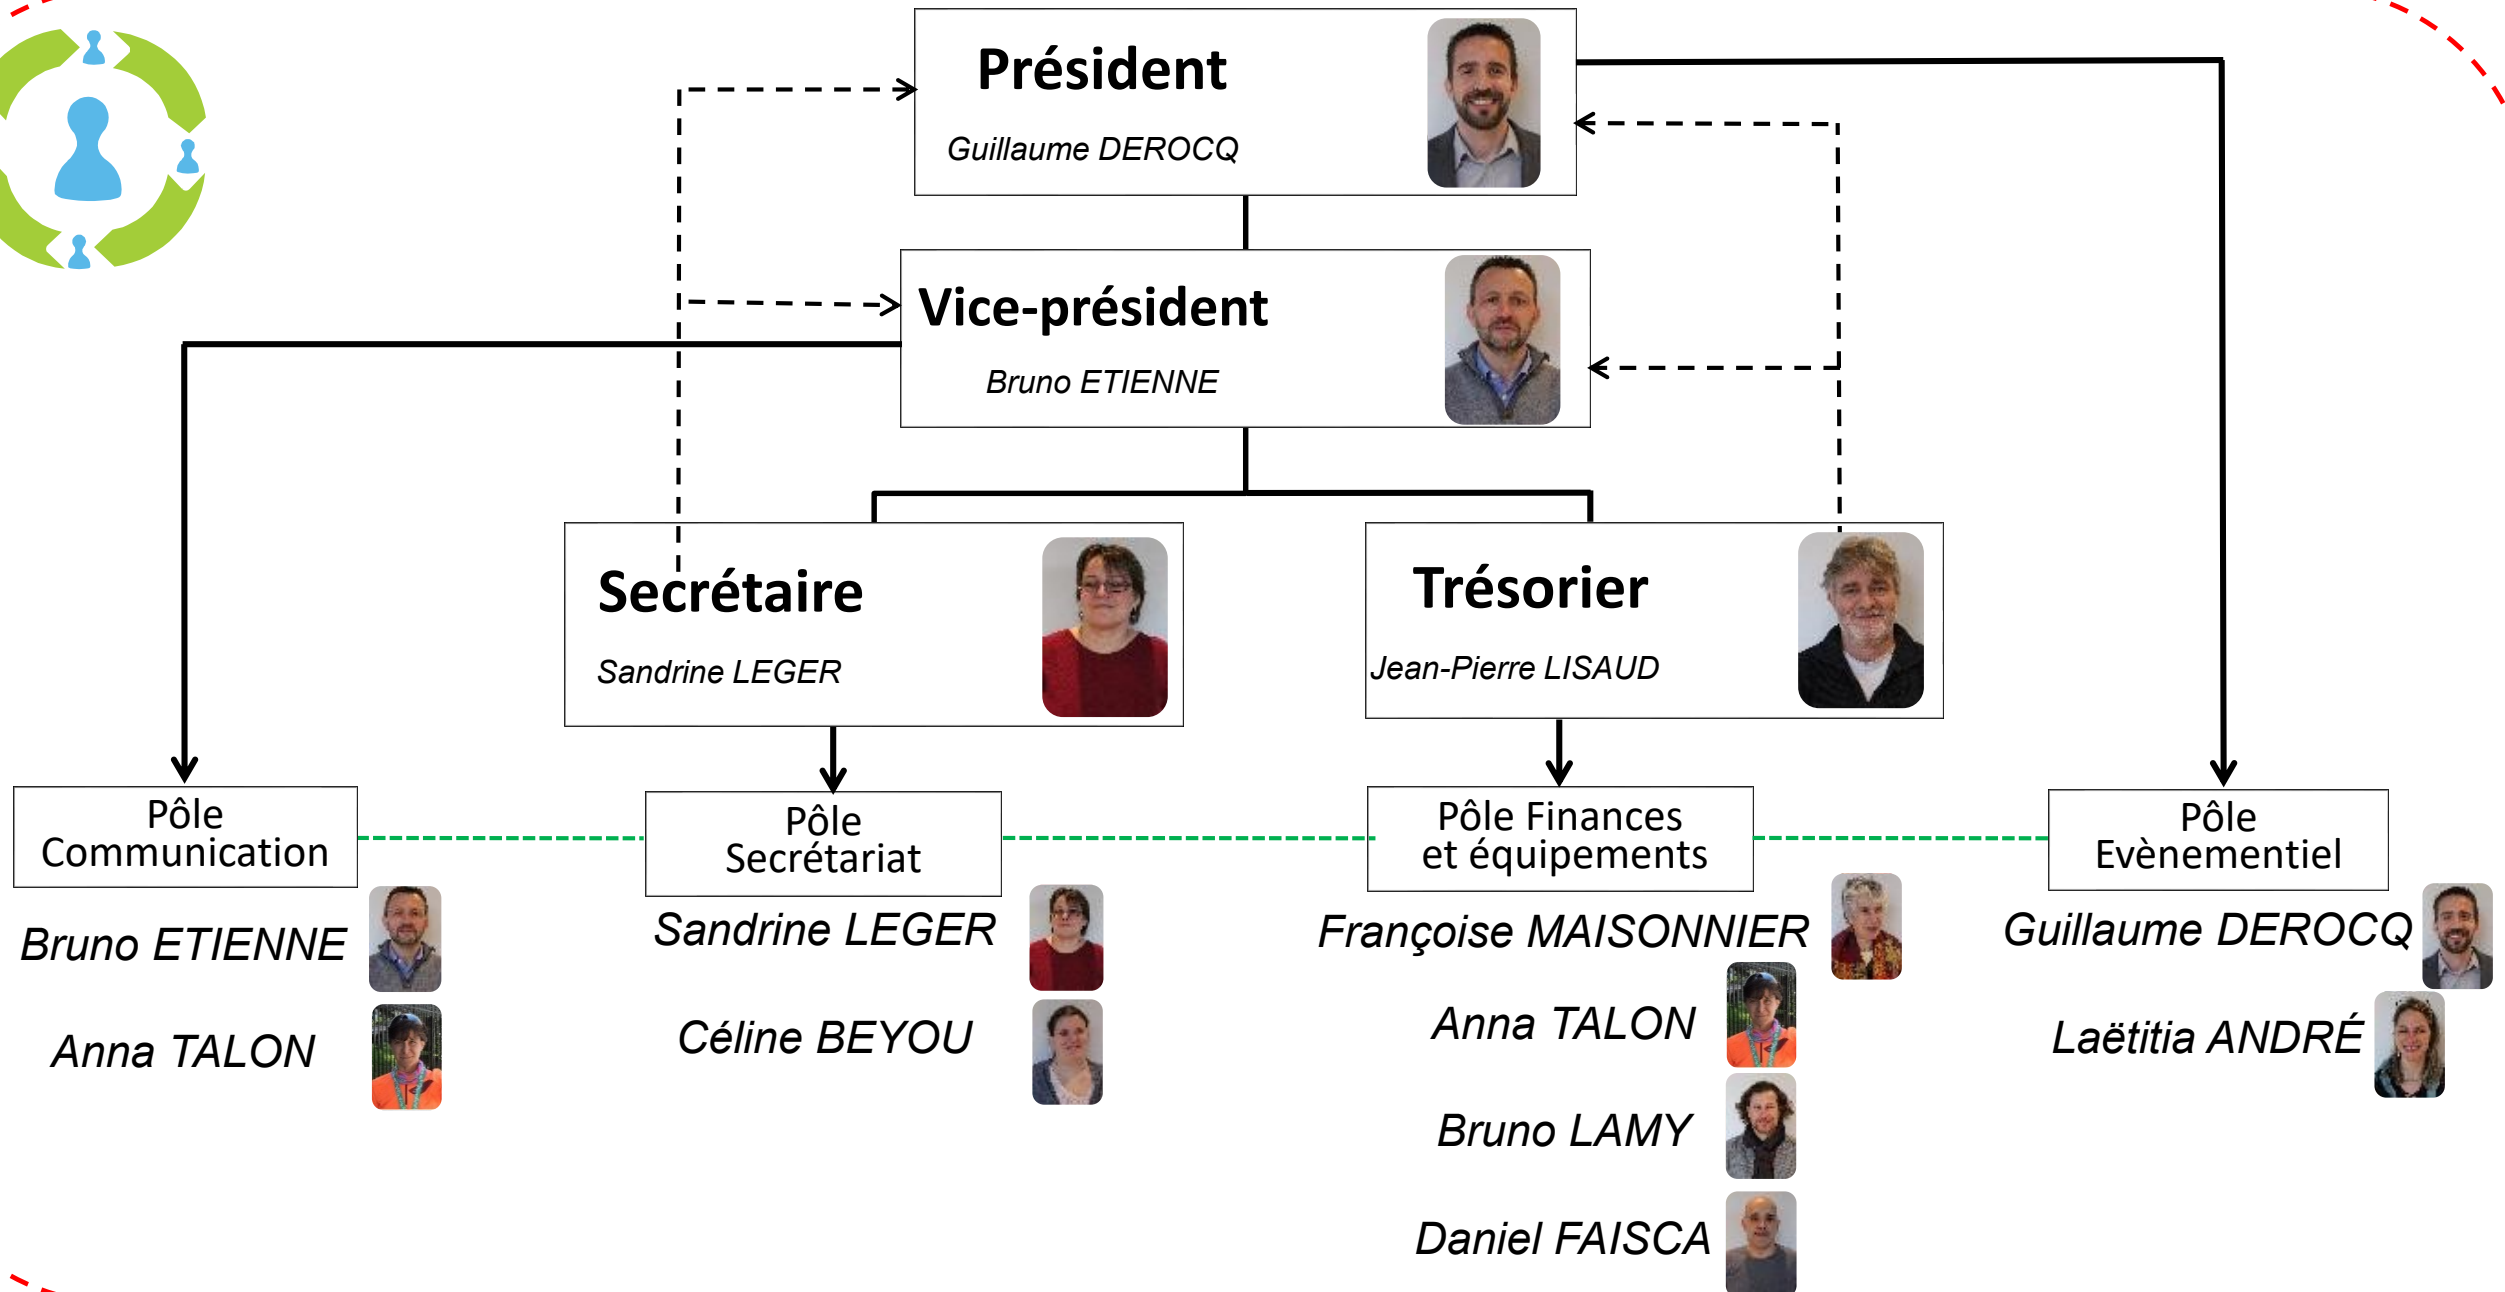

# Structure de l'ESMP Athlétisme

**Comité Directeur**

## **Pôle entraîneurs**

Daniel FAISCA

## **Pôle apprentissage**

Bruno LAMY  
(tuteur)

Jeffrey CALMUS  
(apprenti)