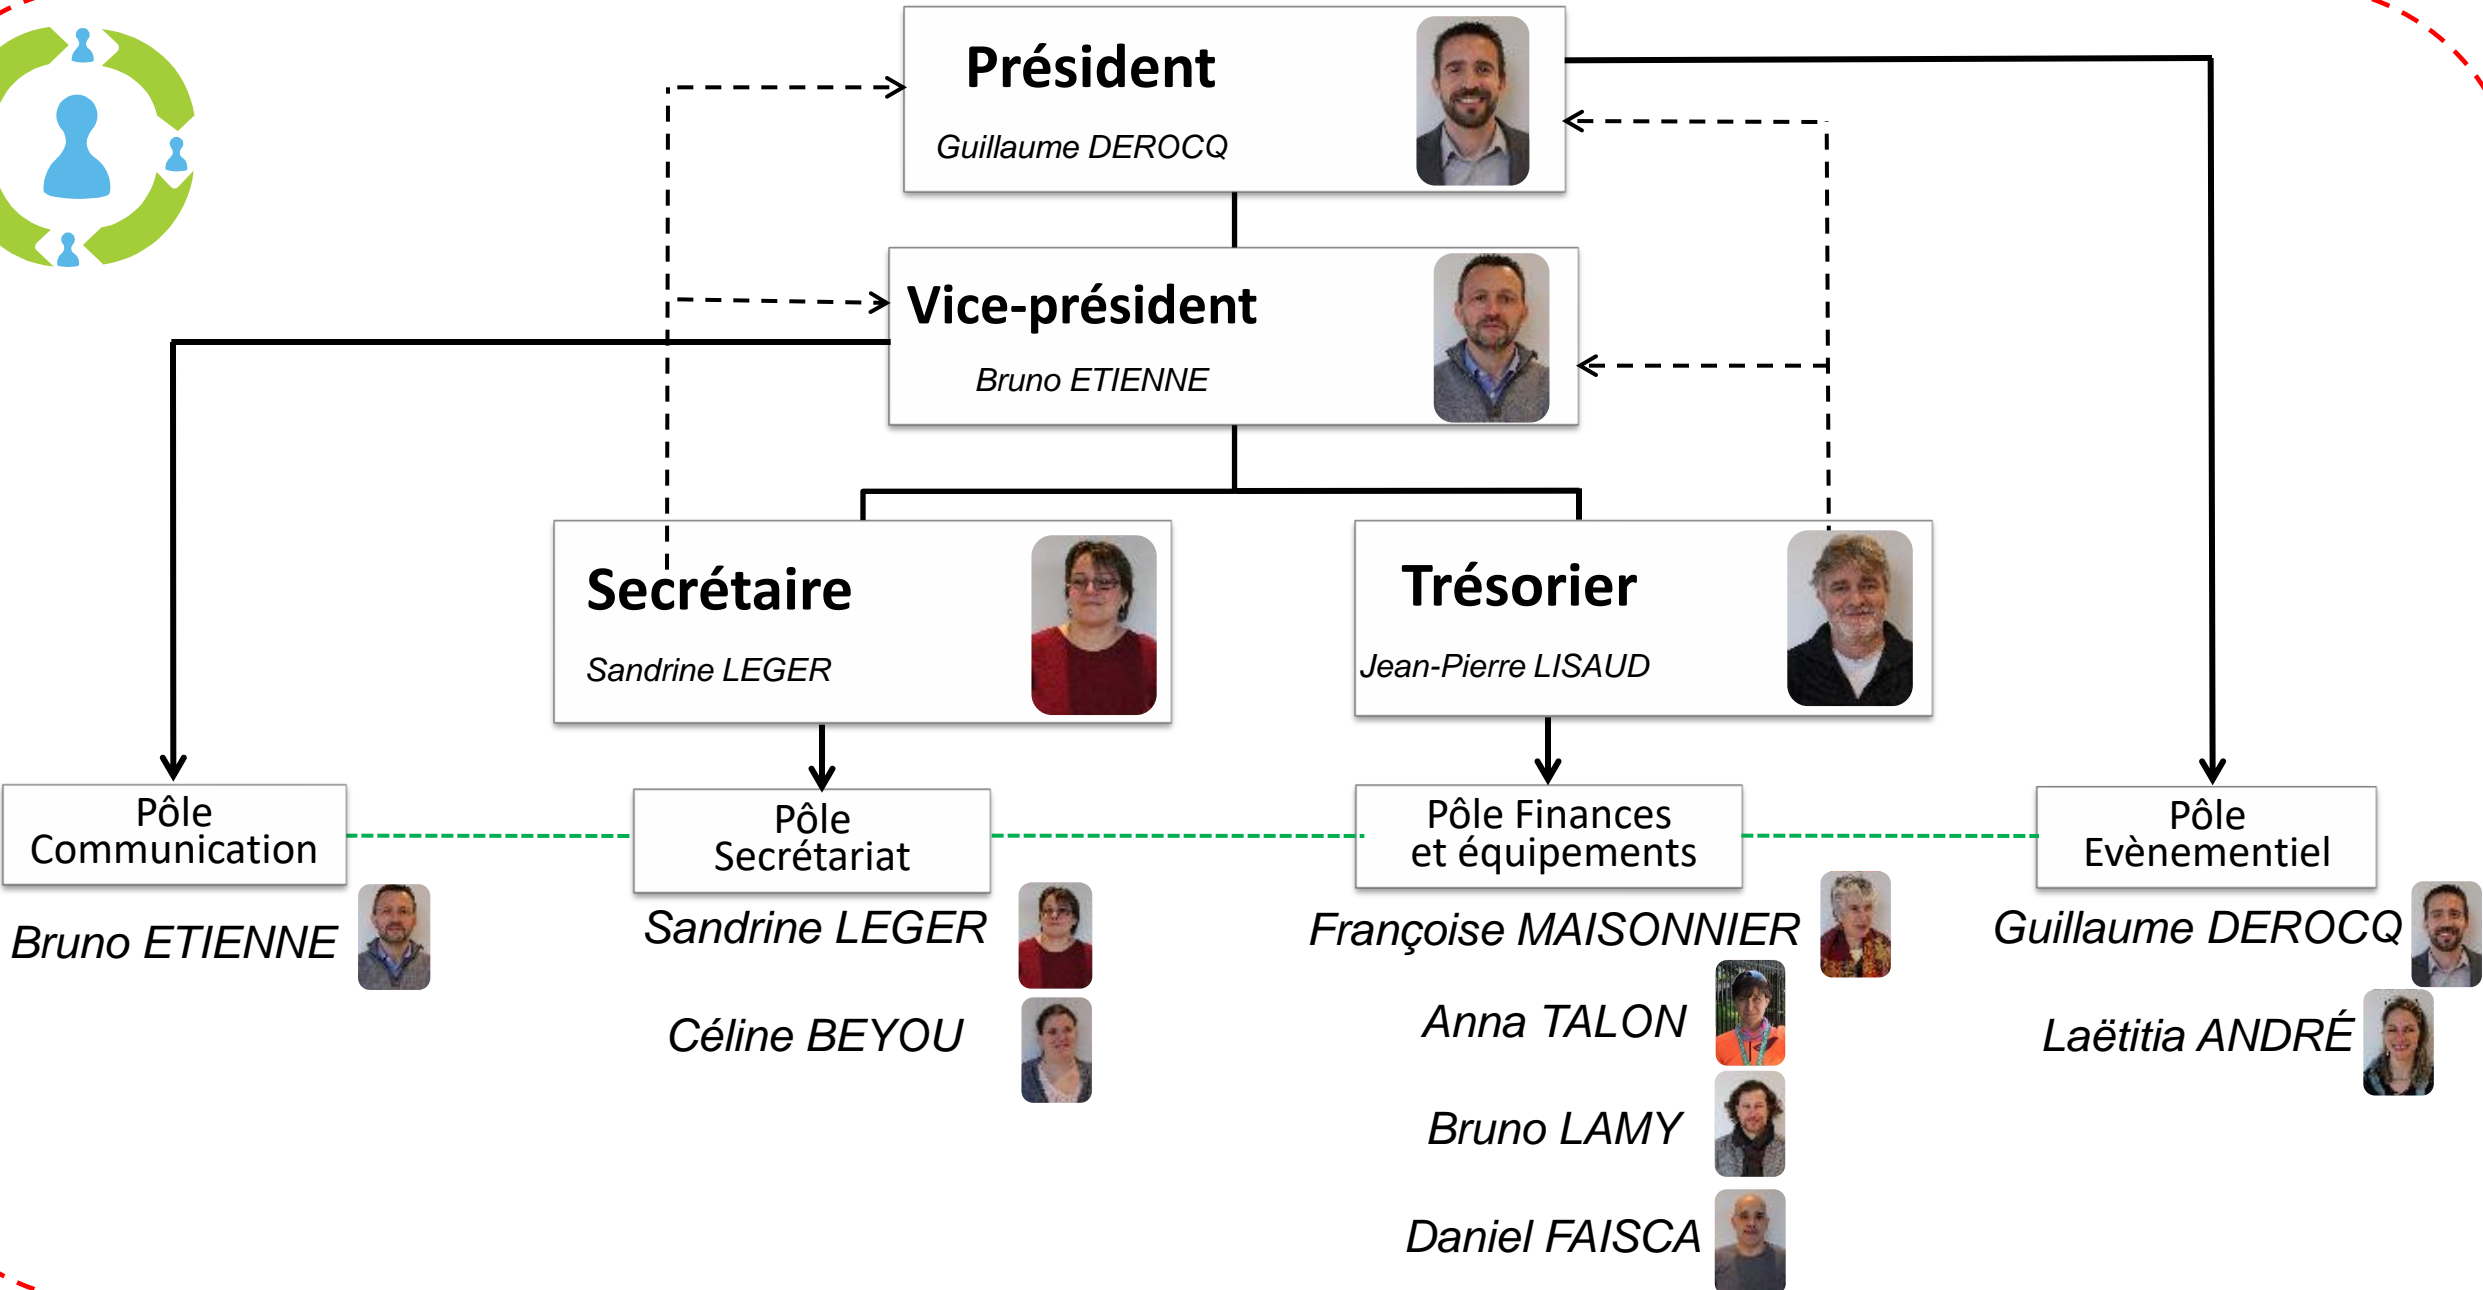

# Structure de l'ESMP Athlétisme

**Comité Directeur**

# Structure de l'ESMP Athlétisme

## **Pôle entraîneurs**

Daniel FAISCA

Baby Athlé

Céline BEYOU 

Gisèle PAUMIER 

Eveil- Athlé / Poussins

Guillaume DEROCQ 

Laëtitia ANDRE 

Valérie DOLBEAU 

Françoise MAISONNIER 

Jeffrey CALMUS 

Compétition

Daniel FAISCA 

Jeffrey CALMUS 

Marche Nordique

Christophe STEPHANO 