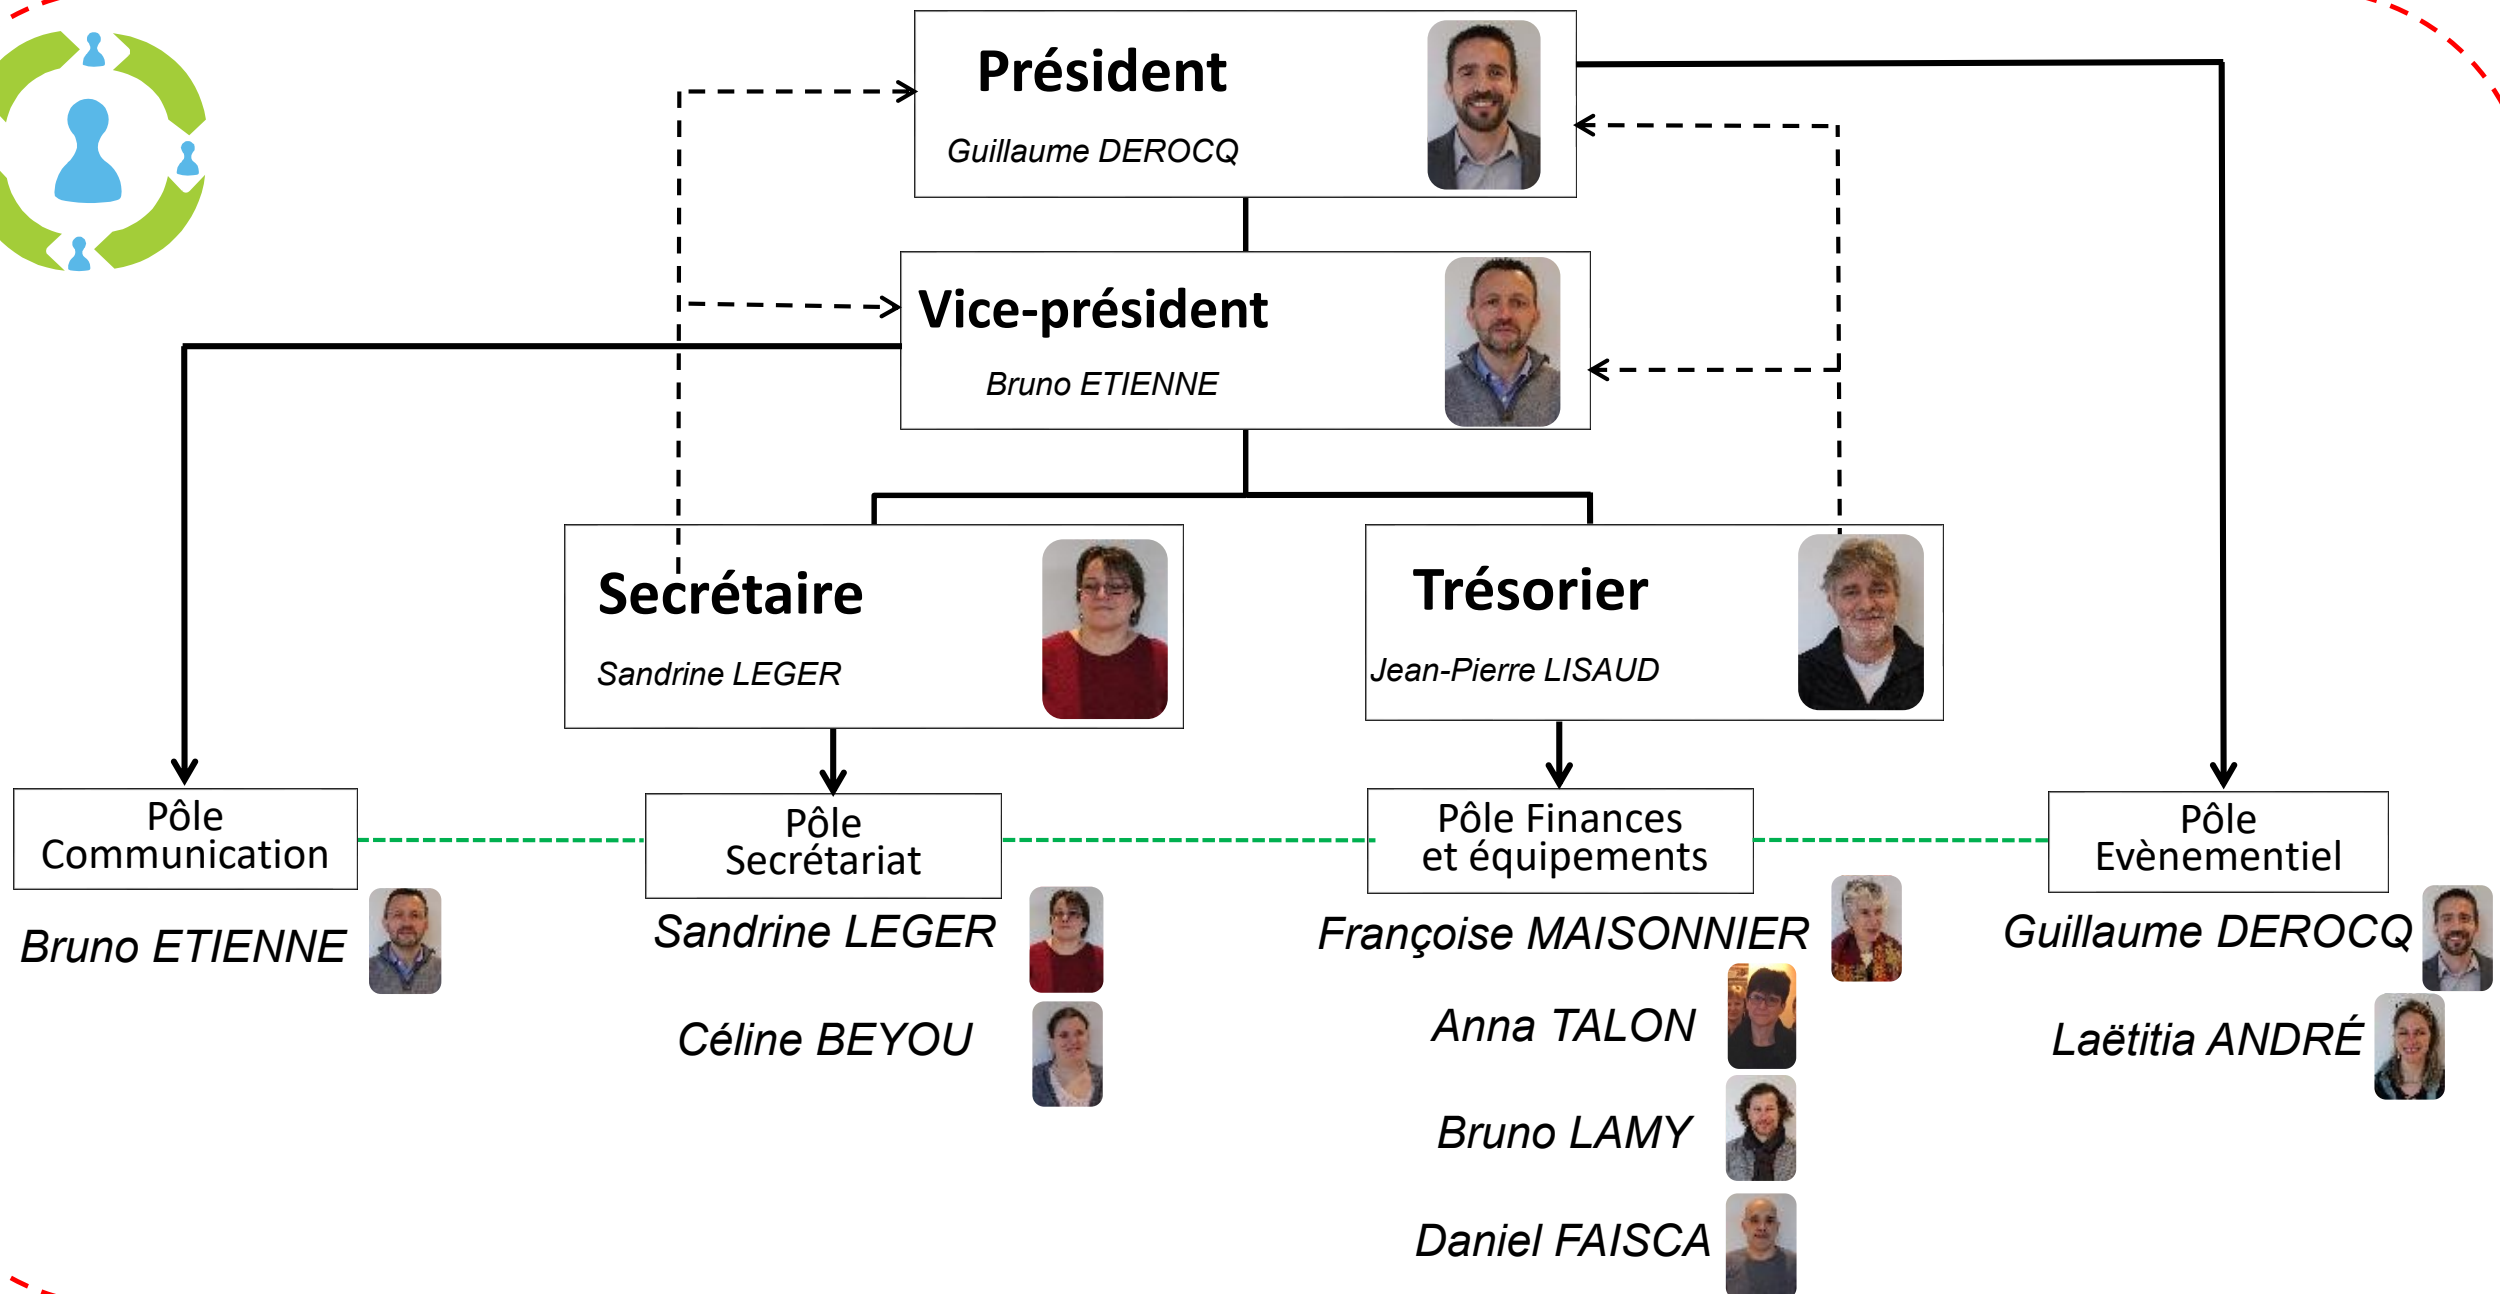

# Structure de l'ESMP Athlétisme

**Comité Directeur**

**Pôle entraîneurs**

Daniel FAISCA

**Pôle apprentissage**

Bruno LAMY  
(tuteur)

Jeffrey CALMUS  
(apprenti)

# Structure de l'ESMP Athlétisme

## *Pôle entraîneurs*

Daniel FAISCA

Baby Athlé

Céline BEYOU

Gisèle PAUMIER

Eveil- Athlé / Poussins

Guillaume DEROCQ

Laëtitia ANDRE

Valérie DOLBEAU

Françoise MAISONNIER

Compétition

Daniel FAISCA

Jeffrey CALMUS

Marche Nordique

Christophe STEPHANO

Laurence ANJARD